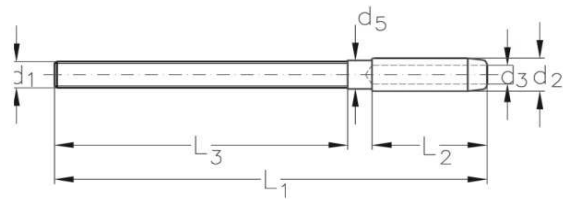

rostfreies Edelstahlseil mit beidseitig Mini-
Außengewindeterminal Typ KW lang **rechts** oder links

WIEDENMANN

... weil viel davon abhängt!

Seil-Ø mm	Gewinde d1	d2 mm	d3 mm	d5 mm	l1 mm	l2 mm	l3 mm	Art. Nr.
4	M 6	7,5	4,3	6,4	89	24	60	311 016 006
								311 017 006
5	M 8	9,0	5,3	7,8	98	30	60	311 016 008
								311 017 008
6	M 10	12,5	6,3	10,8	124	36	80	311 016 010
								311 017 010

Weitere Seildurchmesser und Verpressungen auf Anfrage!

Hinweis: Die Maßangabe d2 gibt das Maß **vor** der Verpressung wieder!

WIEDENMANN

... weil viel davon abhängt!

90431 Nürnberg
Egenhauser Str. 5
Tel +49 (0)911 6109530
Fax +49 (0)911 652032