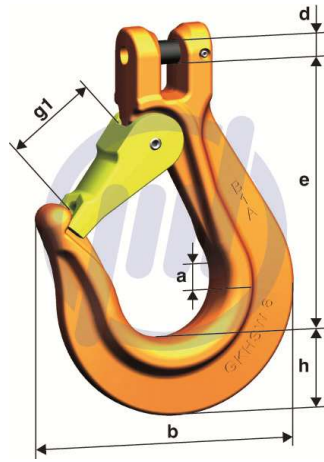

Die Alternative zu KHSW mit deutlich größerer Maulöffnung.

Ketten-ND mm	e mm	h mm	a mm	d mm	g1 mm	b mm	Tragfähigkeit kg	Gewicht / Stück kg
8	116	33	25	10	32	113	2.500	1,10
10	126	40	30	12,5	35	132	4.000	1,70