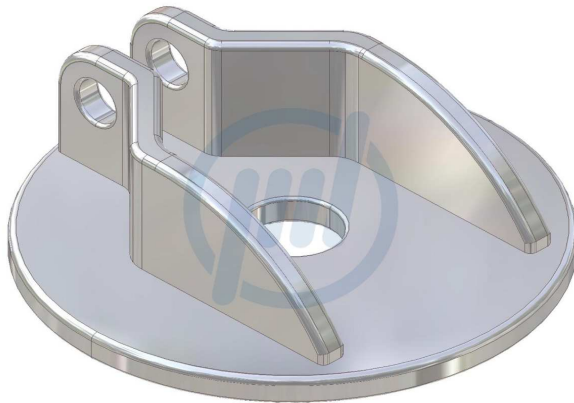

Nenngröße	d1 mm	d2 mm	d5 mm	T1 mm	L1 mm	L2 mm	a mm	b	s mm	Art. Nr.
70x13	13,0	70	30	26	22,0	11,0	4,0	M 6	8,5	341 810 070

WIEDENMANN

... weil viel davon abhängt!

90431 Nürnberg
Egenhauser Str. 5
Tel +49 (0)911 6109530
Fax +49 (0)911 652032