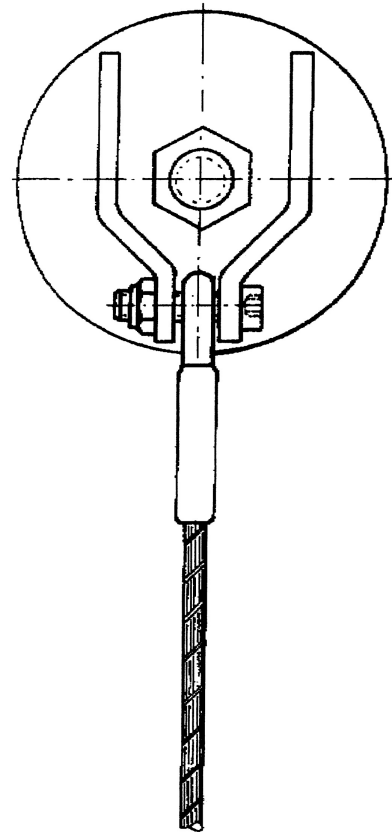

Nenngröße	d1 mm	d2 mm	d5 mm	T1 mm	L1 mm	L2 mm	a mm	b	s mm	Art. Nr.
70x13	13,0	70	30	26	22,0	11,0	4,0	M 6	8,5	341 810 070

WIEDENMANN

... weil viel davon abhängt!

90431 Nürnberg
Egenhauser Str. 5
Tel +49 (0)911 6109530
Fax +49 (0)911 652032