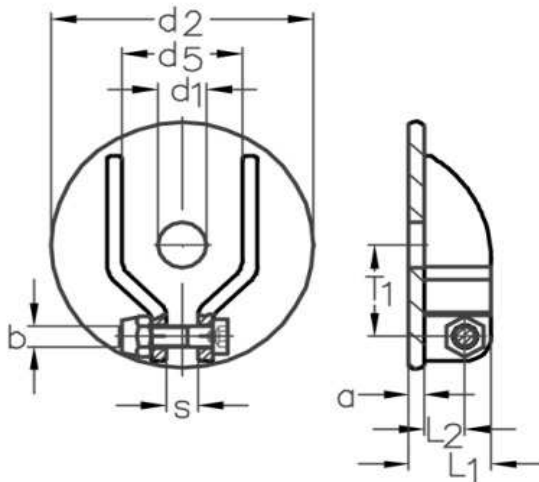

Nenngröße	d1 mm	d2 mm	d5 mm	T1 mm	L1 mm	L2 mm	a mm	b	s mm	Art. Nr.
70x13	13,0	70	30	26	22,0	11,0	4,0	M 6	8,5	341 810 070

WIEDENMANN

... weil viel davon abhängt!

90431 Nürnberg
Egenhauser Str. 5
Tel +49 (0)911 6109530
Fax +49 (0)911 652032