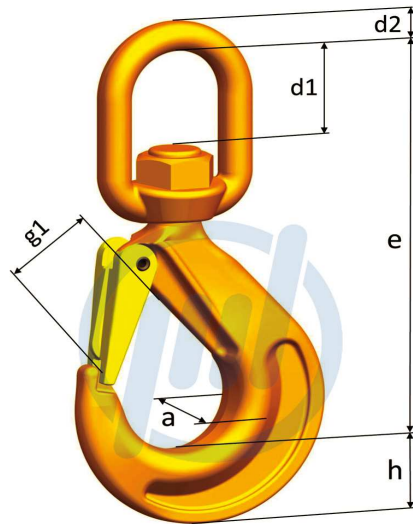

Wirbelhaken WSBW
Art. Nr. 33w-wsbw...

pewag

WIEDENMANN
... weil viel davon abhängt!

Ketten-ND mm	e mm	h mm	a mm	d1 mm	d2 mm	g1 mm	Tragfähigkeit kg	Gewicht / Stück kg
7+8	153	28	19	37	13	26	2.500	0,85
10	183	33	25	41	16	30	4.000	1,56
13	221	40	30	47	20	38	6.700	2,71