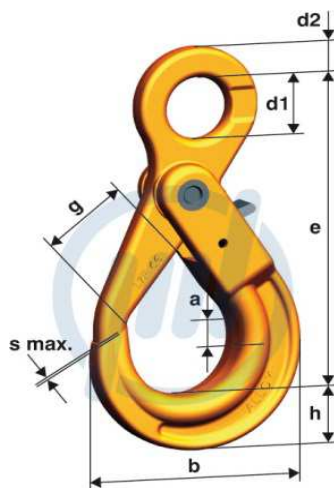

Wirbelhaken LHW
Art. Nr. 33w-lhw...

pewag

WIEDENMANN
... weil viel davon abhängt!

Ketten-ND mm	e mm	h mm	a mm	b mm	d1 mm	d2 mm	g mm	s max. mm	Tragfähigkeit kg	Gewicht / Stück kg
6	110	20	17	71	21	11	28	1	1.400	0,50
8	136	26	20	88	25	12	34	1	2.500	0,90
10	169	30	29	107	35	15	45	1	4.000	1,50
13	205	40	35	138	40	20	52	1,5	6.700	2,70
16	251	50	41	168	50	27	60	2	10.000	5,70
19+20	290	62	50	194	60	30	70	2	16.000	9,80
22	322	65	52	211	70	32	81	2	19.000	12,40