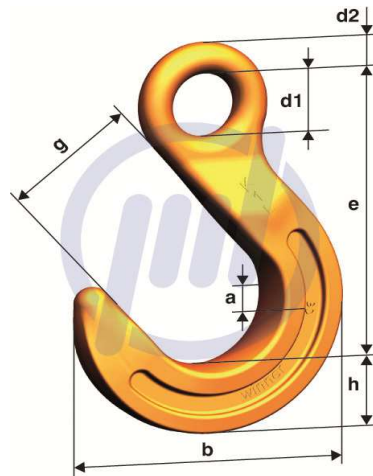

Ketten-ND mm	e mm	h mm	a mm	d1 mm	d2 mm	g mm	b mm	Tragfähigkeit kg	Gewicht / Stück kg
7+8	131	29	25	24	11	64	118	2.500	0,92
10	158	35	32	31	14	76	143	4.000	1,77
13	190	42	40	39	17	89	170	6.700	2,82
16	224	50	46	47	22	102	200	10.000	5,03
19+20	260	61	54	56	28	114	231	16.000	9,24