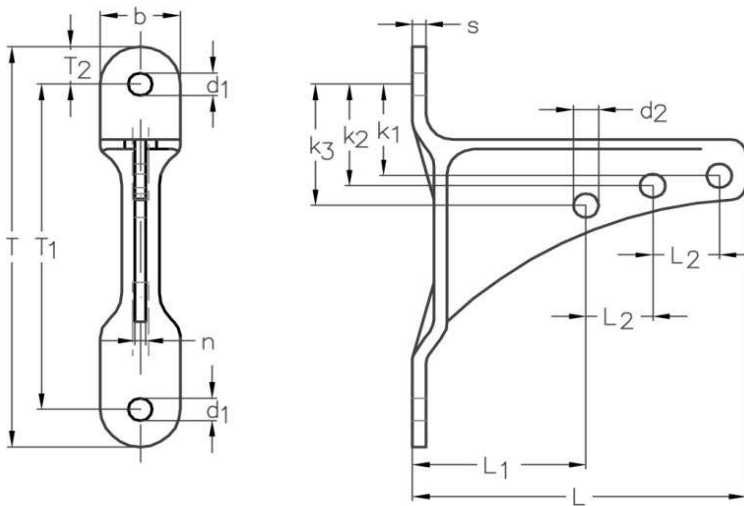

Wandkonsole

für Anschluss mit Gabelterminal

Art. Nr. 18k

WIEDENMANN

... weil viel davon abhängt!

T	T1	T2	d1	d2	s	b	n	L	L1	L2
mm	mm	mm	mm	mm	mm	mm	mm	mm	mm	mm
160	130	15	9	9,5	5	30	4	125	65	25

WIEDENMANN

... weil viel davon abhängt!