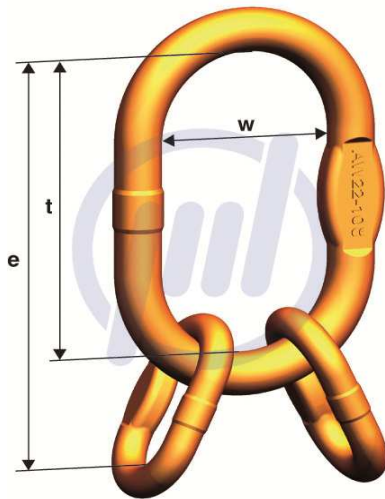

Vierstranggarnitur VW

Art. Nr. 33w-vw...

WIEDENMANN
... weil viel davon abhängt!

Ketten-ND 4-Strang	Verwendbar bis Einfachhaken n. DIN 15401 Nr.	e mm	t mm	w mm	Tragfähigkeit 0° - 45° in kg *	Gewicht / Stück kg
6	5	189	135	75	4.200	1,26
7 + 8	6	230	160	90	7.600	2,32
10	8	265	180	100	9.600	3,68
13	10	315	200	110	14.000	6,46
16	16	400	260	140	21.200	10,06
19+20	32	500	350	190	34.100	22,87
22	32	520	350	190	40.000	24,79
26	32	570	400	200	56.000	41,31

*Die Tragfähigkeit ist nicht als Zuordnung für Kettengehänge heranzuziehen.

WIEDENMANN

... weil viel davon abhängt!

90431 Nürnberg
Egenhauser Str. 5
Tel +49 (0)911 6109530
Fax +49 (0)911 652032

97342 Marktsteft
Am Traugraben 8
Tel. +49 (0)9332 50610
Fax +49 (0)9332 506118