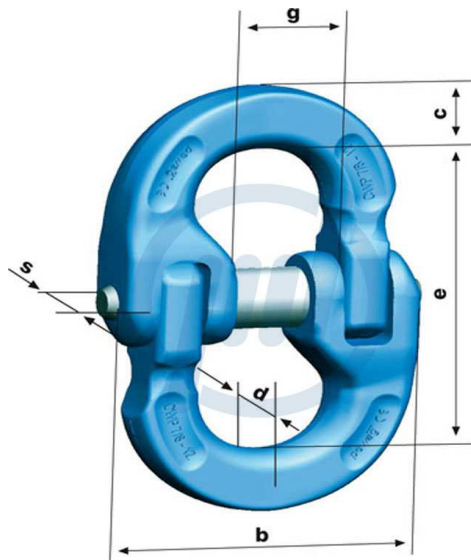

Ketten-ND	e mm	c mm	s mm	d mm	b mm	g mm	Tragfähigkeit kg	Gewicht / Stück kg
7	63	11	13	9	47	17	2.360	0,12
8	62	14	15	10	58	21	3.000	0,29
10	70	16	20	13	66	22	5.000	0,33
13	95	21	24	17	84	26	8.000	0,70