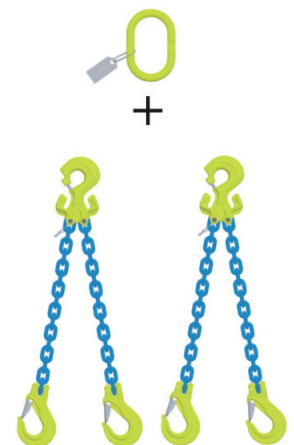

Das FlexiLeg-Basispaket besteht aus:

- ▶ 1 x Aufhänger MF
- ▶ 2 x 2-str. Einheit CGD-EGKN
- ▶ 1 x 1-str. Einheit CG-EGKN

Ketten- durchmesser mm	Basispaket 1 m Länge €	Mehrlänge m €
6	auf Anfrage	
8		
10		
13		
16		

Variante 1

Variante 2

Variante 3

Variante 4

Tragfähigkeiten GrabiQ-Anschlagketten GK 10

Nenngröße der Kette mm	1-Strang	2-Strang		3- und 4-Strang	
		0-45°	45-60°	0-45°	45-60°
6 - 10	1,5	2,12	1,5	3,15	2,24
8 - 10	2,5	3,50	2,5	5,20	3,70
10 - 10	4,0	5,60	4,0	8,40	6,00
13 - 10	6,7	9,50	6,7	14,00	10,00
16 - 10	10,0	14,00	10,0	21,00	15,00