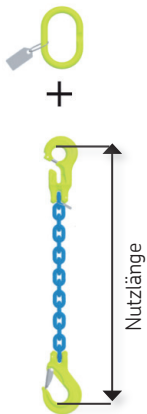

Das FlexiLeg-Basispaket besteht aus:

- ▶ 1 x Aufhänger MF
- ▶ 2 x 2-str. Einheit CGD-EGKN
- ▶ 1 x 1-str. Einheit CG-EGKN

Ketten- durchmesser mm	Basispaket 1 m Länge €	Mehrlänge m €
6	auf Anfrage	
8		
10		
13		
16		

Variante 1

Variante 2

Variante 3

Variante 4

Tragfähigkeiten GrabiQ-Anschlagketten GK 10

Nenngröße der Kette mm	1-Strang	2-Strang		3- und 4-Strang	
		0-45°	45-60°	0-45°	45-60°
6 - 10	1,5	2,12	1,5	3,15	2,24
8 - 10	2,5	3,50	2,5	5,20	3,70
10 - 10	4,0	5,60	4,0	8,40	6,00
13 - 10	6,7	9,50	6,7	14,00	10,00
16 - 10	10,0	14,00	10,0	21,00	15,00