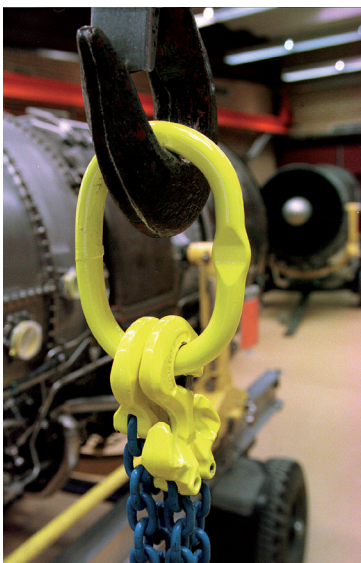

Das FlexiLeg-Basispaket besteht aus:

- ▶ 1 x Aufhänger MF
- ▶ 2 x 2-str. Einheit CGD-EGKN
- ▶ 1 x 1-str. Einheit CG-EGKN

Ketten- durchmesser mm	Basispaket 1 m Länge €	Mehrlänge m €
6	auf Anfrage	
8		
10		
13		
16		

Variante 1

Variante 2

Variante 3

Variante 4

Tragfähigkeiten GrabiQ-Anschlagketten GK 10

Nenngröße der Kette mm	1-Strang	2-Strang		3- und 4-Strang	
		0-45°	45-60°	0-45°	45-60°
6 - 10	1,5	2,12	1,5	3,15	2,24
8 - 10	2,5	3,50	2,5	5,20	3,70
10 - 10	4,0	5,60	4,0	8,40	6,00
13 - 10	6,7	9,50	6,7	14,00	10,00
16 - 10	10,0	14,00	10,0	21,00	15,00