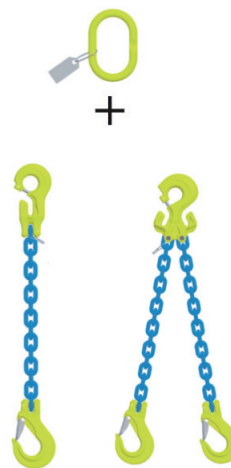

Das FlexiLeg-Basispaket besteht aus:

- ▶ 1 x Aufhänger MF
- ▶ 2 x 2-str. Einheit CGD-EGKN
- ▶ 1 x 1-str. Einheit CG-EGKN

Ketten- durchmesser mm	Basispaket 1 m Länge €	Mehrlänge m €
6	auf Anfrage	
8		
10		
13		
16		

Variante 1

Variante 2

Variante 3

Variante 4

Tragfähigkeiten GrabiQ-Anschlagketten GK 10

Nenngröße der Kette mm	1-Strang	2-Strang		3- und 4-Strang	
		0-45°	45-60°	0-45°	45-60°
6 - 10	1,5	2,12	1,5	3,15	2,24
8 - 10	2,5	3,50	2,5	5,20	3,70
10 - 10	4,0	5,60	4,0	8,40	6,00
13 - 10	6,7	9,50	6,7	14,00	10,00
16 - 10	10,0	14,00	10,0	21,00	15,00