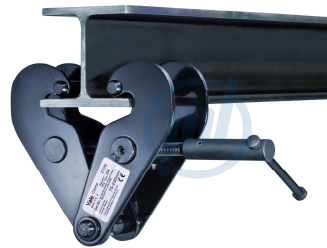

Trägerklemme Modell YC

Art. Nr. 50yyc...

WIEDENMANN

... weil viel davon abhängt!

Modell	Tragfähigkeit / kg	Flanschbreite / mm	Nettogewicht / kg
YC 1	1.000	75-230	3,8
YC 2	2.000	75-230	4,6
YC 3	3.000	80-320	9,2
YC 5	5.000	90-320	11,0
YC 10	10.000	90-320	17,2