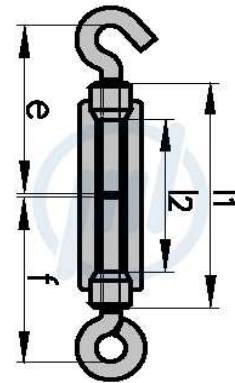

## Spannschloss

ähnlich DIN 1480, verzinkt, mit Haken & Öse, 2  
Ösen, oder 2 Haken

Art. Nr. 171480...

# WIEDENMANN

... weil viel davon abhängt!

Nenngröße = Gewinde Ø	l1 mm	l2 mm	e mm	f mm	Gewicht / Stück kg
M 6	108	84	80	76	0,105
M 8	108	77	86	83	0,145
M 10	126	88	100	90	0,28
M 12	125	85	105	105	0,42
M 14	140	93	121	114	0,55
M 16	170	116	150	140	1
M 20	200	132	180	165	1,6
M 22	215	148	192	172	2,1
M 24	245	180	220	195	2
M 30	255	165	245	200	3,9
M 36	295	185	255	255	7,1