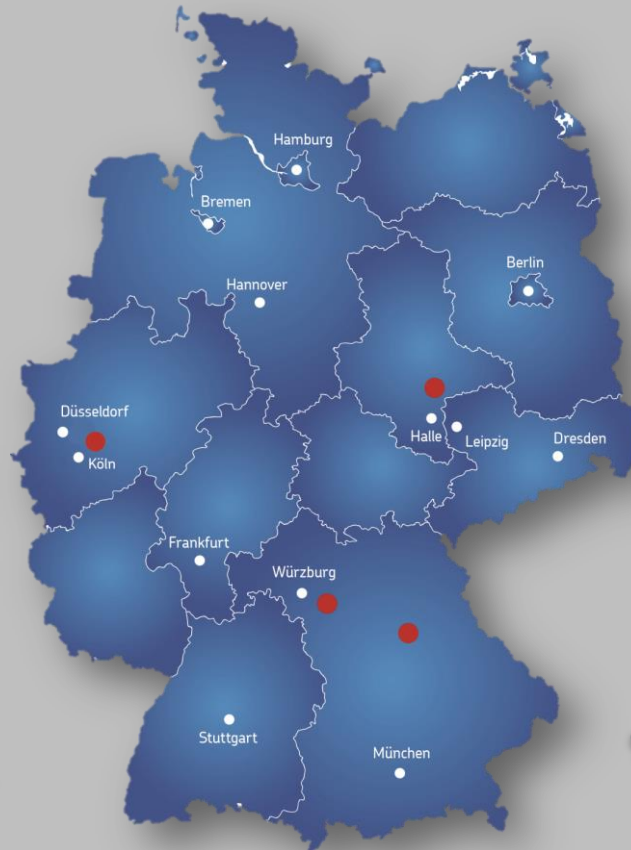

Wir erweitern unseren Service für Sie! - Neuer Stützpunkt für Kranservice -

Ab April 2016 bieten wir unseren flexiblen, professionellen und mobilen Kranservice auch im Bereich Oberfranken, Oberpfalz und im südlichen Thüringen an.

*Sichern Sie sich
jetzt Ihren
Termin!*

 **WIEDENMANN**

97342 Marktstef, Am Traugraben 8
Tel: 09332/5061-59 Fax: 09332/506118
Email: mkh@ws-gruppe.de
www.ws-gruppe.de, shop.ws-gruppe.de

Unsere Niederlassungen, Produkte und Dienstleistungen

42859 Remscheid

Hauptsitz:
97342 Marktstef

06796 Sandersdorf-
Brehna

90431 Nürnberg

Seile & Ketten

UVV-Prüfungen & Reparaturen

Werkzeughydraulik

Krananlagen & Hebeteknik