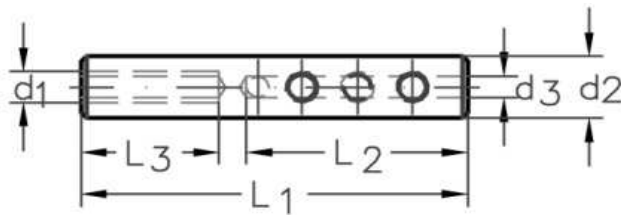

Schraubterminal mit Rechtsgewinde,
zur Selbstmontage

WIEDENMANN
... weil viel davon abhängt!

Nenn- größe	Seil-Ø mm	Gewinde d1	d2 mm	d3 mm	L1 mm	L2 mm	L3 mm	Art. Nr.
4	3+4	M6	12,0	4,5	70	40	25	331 510 004