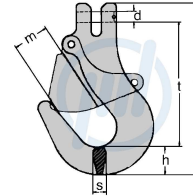

SIKA-Lasthaken Typ SAK

Art. Nr. 31sak13-8

WIEDENMANN

... weil viel davon abhängt!

Nenn- größe	Tragfähig- keit kg	d mm	h mm	l mm	m mm	s mm	t mm	kg / Stück
13-8	5.300	16	42	259	52	27	185	3,5

WIEDENMANN

... weil viel davon abhängt!