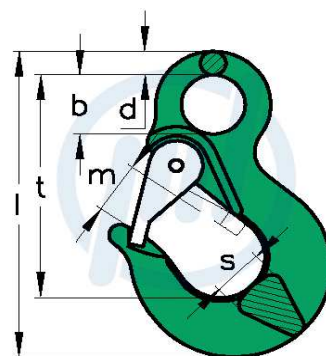

SIKA-Haken

grün lackiert, aus GK 8-Material
geschmiedet, Art. Nr. 16sika...

WIEDENMANN
... weil viel davon abhängt!

Nenn- größe	Tragfähigkeit kg	b mm	d mm	l mm	m mm	s mm	t mm	Gewicht / Stück kg
4-8	500	25	10	130	20	20	93	0,4
5-8	800	26	10	133	22	21	95	0,6
6-8	1.120	27	13	147	24	24	105	0,8
7-8	1.500	28	14	160	28	25	115	0,9
8-8	2.000	32	14	169	29	28	123	1,1
9-8	2.700	34	16	190	34	29	137	1,5
10-8	3.150	34	17	195	34	30	138	1,6
11-8	4.000	40	20	227	40	34	164	2,5
13-8	5.300	50	23	255	45	38	188	3,7
14-8	6.300	52	24	288	50	39	213	4,8
16-8	8.000	54	26	299	57	39	216	5,0
18-8	10.000	60	34	329	61	45	234	8,0