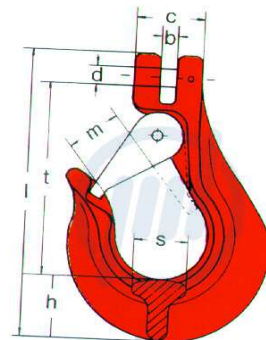

## SIKA-Gabelkopfhaken

Sicherheitsverschluss verzinkt, besonders stabiler Verschluss, Art. Nr. 31ghs...

**WIEDENMANN**  
... weil viel davon abhängt!

Nenn- größe	Tragfähig- keit kg	b mm	c mm	d mm	h mm	l mm	m mm	s mm	t mm	kg / Stück
6/7-8	1.500	7,5	35	8	31	143	23	21	100	0,6
7-8	1.500	7,5	37	8,8	33	152	27	23	106	0,8
8-8	2.000	9	41	10	36	165	29	30	116	1,0
10-8	3.150	11	51	12	44	188	34	31	126	1,6
13-8	5.300	15	62	16	51	248	45	42	175	3,5
16-8	8.000	17	80	20	58	275	60	38	185	5,0
18/20-8	12.500	21	83	24	71	312	56	45	205	7,9