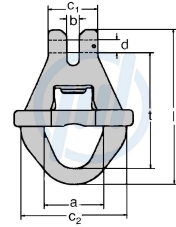

## SIKA-Aufhängeglied Typ RAK

für Absetzkipper, meist seitlicher Sicherheitsklappe  
Art. Nr. 31rak13-8

**WIEDENMANN**  
... weil viel davon abhängt!

Nenn- größe	Tragfähig- keit kg	a mm	b mm	c1 mm	c2 mm	d mm	t mm	l mm	kg / Stück
13-8	5.300	72	15	60	128	16,2	145	194	1,8