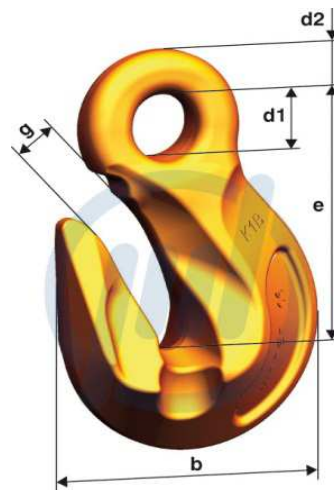

Parallelhaken PW
Art. Nr. 33w-pw...

pewäg

WIEDENMANN
... weil viel davon abhängt!

Ketten-ND mm	e mm	b mm	d1 mm	d2 mm	g mm	Tragfähigkeit kg	Gewicht / Stück kg
6	51	48	12	9	8	1.400	0,18
8	71	58	20	12	11	2.500	0,40
10	88	76	22	15	13	4.000	0,90
13	98	98	24	17	16	6.700	1,60
16	129	118	32	23	19	10.000	3,60
19+20	151	150	36	27	25	16.000	6,15
22	170	165	42	31	27	19.000	8,30
26	201	195	50	37	32	26.500	13,80
32	243	242	60	43	38	40.000	25,00