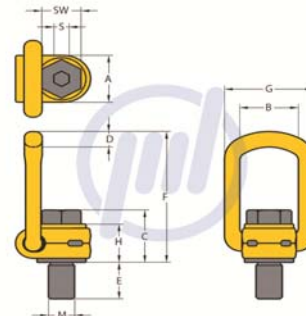

Lastbock LBO

Art. Nr. 55yok-lbo

WIEDENMANN
... weil viel davon abhängt!

Gewinde M	Anzugs- moment Nm	Trag- fähigkeit / kg	Abmessungen mm									kg / Stück
			B	E	A	G	D	C	H	S	SW	
M 8	30	300	35	16	30	55	10	35	29	6	13	0,2
M 10	60	630	35	21	30	55	10	36	29	8	17	0,3
M 12	100	1.000	37	24	33	57	13,5	44	36	8	19	0,5
M 14	120	1.200	37	24	33	57	13,5	45	36	10	22	0,5
M 16	150	1.500	37	29	33	57	13,5	46	36	10	24	0,5
M 18	200	2.000	54	31	50	82	16,5	57	44	12	30	1,3
M 20	250	2.500	54	36	50	82	16,5	57	44	12	30	1,3
M 24	400	4.000	54	41	50	82	16,5	59	44	14	36	1,4
M 27	400	4.000	65	48	60	99	22,5	79	62	17	41	2,8
M 30	500	5.000	65	53	60	99	22,5	81	62	17	46	3,1
M 36	700	7.000	65	60	60	99	22,5	88	65	22	55	3,3
M 36	800	8.000	85	62	77	124	26,5	101	78	22	55	5,8
M 42	1.000	10.000	85	72	77	124	26,5	104	78	24	65	6,3
M 42	1.500	15.000	104	69	95	158	36	112	86	24	64	10,9
M 48	2.000	20.000	104	79	95	158	36	120	90	27	74	11,6