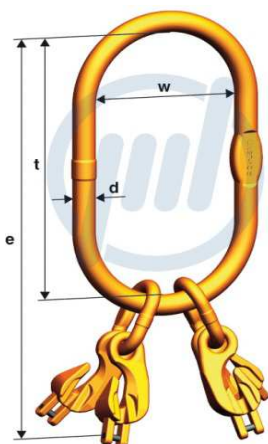

Kuppelaufhängegarnitur LXKW 4
 Art. Nr. 33w-lxkw4...

pewag

WIEDENMANN
 ... weil viel davon abhängt!

Ketten-ND 4-Strang	Verwendbar bis Einfachhaken n. DIN 15401 Nr.	d mm	t mm	w mm	e mm	Tragfähigkeit kg		Gewicht / Stück kg
						bis 45°	45° - 60°	
6	25	23	340	180	478	3.000	2.120	4,70
8	25	27	340	180	532	5.300	3.750	7,60
10	25	33	340	180	584	8.000	6.000	13,10
13	25	40	340	180	659	14.000	10.000	23,10
16	25	40	340	180	713	21.200	15.000	33,10