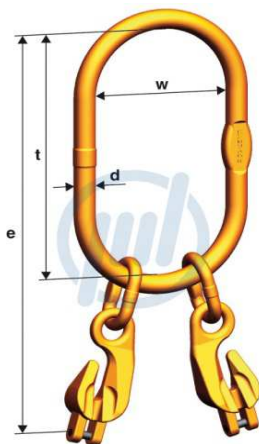

Kuppelaufhängegarnitur LXKW 2

Art. Nr. 33w-lxkw2...

pewag

WIEDENMANN

... weil viel davon abhängt!

Ketten-ND 2 Strang	Verwendbar bis Einfachhaken n. DIN 15401 Nr.	d mm	t mm	w mm	e mm	Tragfähigkeit kg		Gewicht / Stück kg
						bis 45°	45° - 60°	
6	25	23	340	180	478	2.000	1.400	4,14
8	25	23	340	180	516	3.550	2.500	4,80
10	25	27	340	180	569	5.600	4.000	7,60
13	25	33	340	180	629	9.500	6.700	13,50
16	25	40	340	180	688	14.000	10.000	21,90