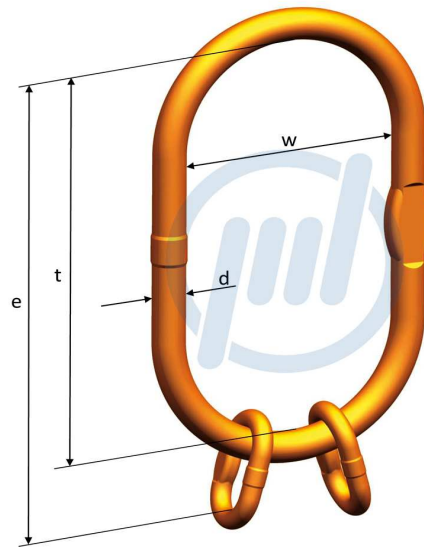

Garnitur VSAW
Art. Nr. 33w-vsaw...

Ketten-ND 1-Strang	Ketten-ND 2- Strang	Ketten-ND 4-Strang	Verwendbar bis Einfachhaken n. DIN 15401 Nr.	e	d	t	w	Trag- fähigkeit kg*	Gewicht / Stück kg
				mm					
10 + 13			50	585	33	500	250	10.000	10,00
16			50	500	33	500	250	10.000	9,33
19			50	460	40	460	250	16.000	13,13
22			50	500	45	500	250	22.400	17,81
26			50	460	50	460	250	33.600	21,00
	10 + 13	10	50	585	33	500	250	9.500	10,69
	16	13	50	575	40	460	250	14.000	15,45
	19 + 20	16	50	640	45	500	250	21.200	21,65
	22	19 + 20	50	610	50	460	250	30.000	27,32
	26	22 + 32	50	610	56	460	250	40.000	34,30