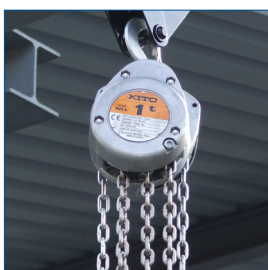

QR Code scannen +
Website besuchen!

WIEDENMANN
... weil viel davon abhängt!

Wir beraten Sie gerne persönlich in

42859 Remscheid
Rosenhügeler Straße 28
Tel. 02191 / 6925460
Fax 02191 / 6925461
remscheid@ws-gruppe.de

**06796 Sandersdorf
- Brehna OT Brehna**
Delitzscher Str. 5
Tel. 034954 / 90960
Fax 034954 / 909619
brehna@ws-gruppe.de

97342 Marktstef
Am Traugraben 8
Tel. 09332 / 50610
Fax 09332 / 506118
marktstef@ws-gruppe.de

90431 Nürnberg
Egenhauser Str. 5
Tel. 0911 / 6109530
Fax 0911 / 652032
nuernberg@ws-gruppe.de

E-Mail info@wiedenmann-seile.de Homepage www.wiedenmannseile.de

Unsere Geschäftsfelder:

Hebezeuge