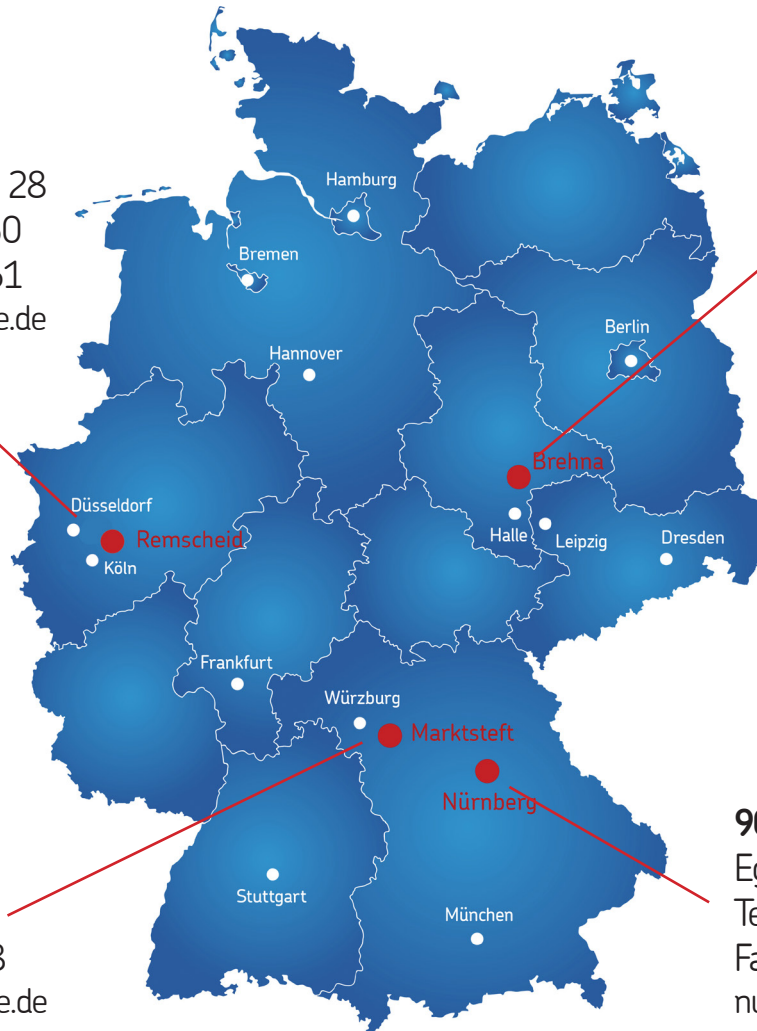

42859 Remscheid
Rosenhügeler Straße 28
Tel. 02191 / 6925460
Fax 02191 / 6925461
remscheid@ws-gruppe.de

**06796 Sandersdorf
- Brehna OT Brehna**
Delitzscher Str. 5
Tel. 034954 / 90960
Fax 034954 / 909619
brehna@ws-gruppe.de