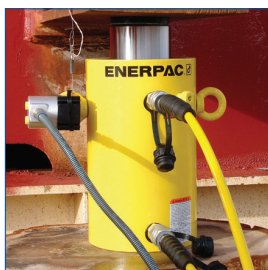

Prüfungen & Reparaturen

Werkzeughydraulik