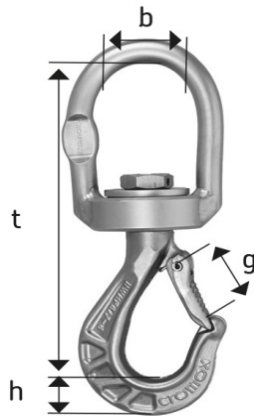

## Drehwirbelhaken mit Bügel CWHB

Art. Nr. 32cro-cwhb...

Bezeichnung	Tragfähigkeit WLL t	Maße in mm				Gewicht kg
		t	g	b	h	
CWHB 4 / 5	0,63	120	20	40	16	0,650
CWHB 6 / 7	1,25	165	25	49	21	0,988
CWHB 8 / 10	2,50	235	40	64	33	2,710