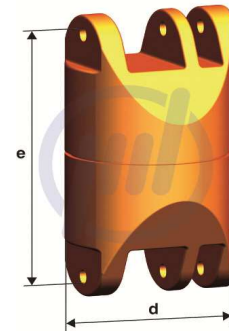

Drallfänger DFW
Art. Nr. 33w-dfw...

pewag

WIEDENMANN
... weil viel davon abhängt!

Ketten-ND mm	e mm	d mm	Tragfähigkeit kg	Gewicht / Stück kg
7	91	53	1.900	1,12
8	92	53	2.500	1,12
10	111	63	4.000	2,00

Drehbar unter Last durch Rollenlager. Max. Einsatztemperatur: 100° c.

Lieferumfang:
1 Drallfänger, 1 Bolzen und 1 Spannhülse

Zur Montage in das Gehänge wird ein zusätzliches Verbindungsglied CW
oder ein Rundschlingenanschluss CARW benötigt.

WIEDENMANN

... weil viel davon abhängt!