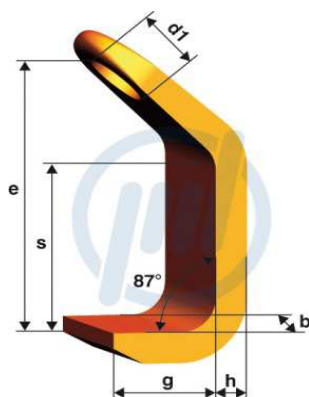

Ketten-ND mm	e mm	s mm	b mm	h mm	d1 mm	g mm	Tragfähigkeit kg	Gewicht / Stück kg
8	131	80	50	18	28	55	2.500	1,50
10	168	100	70	20	36	65	4.000	2,80
13	207	130	80	26	40	90	6.700	5,30
16	261	160	100	33	50	110	10.000	10,50
19+20	302	185	120	40	60	130	16.000	17,50
22	363	220	140	50	75	150	19.000	30,50