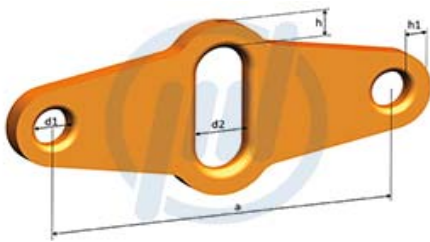

Ketten-ND*	Tragfähigkeit kg		a mm	e mm	d1 mm	d2 mm	h mm	h1 mm	Gewicht / Stück kg
	bis 45°	45° - 60°							
8	2.000	1.400	148	35	16	22	11	9	0,54
10	3.550	2.500	210	51	22	25	15,5	14	1,75
13	5.600	4.000	180	32	25	32	23	15,5	1,56
16	9.500	6.700	240	53	32	40	27	20	3,60
19/20	14.000	10.000	300	77	40	50	32	25	7,18