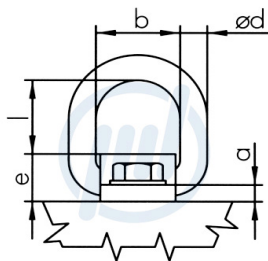

Anschlagpunkte TAPG

zum Anschrauben, Bügel rot lackiert

Art. Nr. 31tap...

Artikel-Nr.	Tragfähigkeit in t	Schraube *	a mm	b mm	c mm	d mm	e mm	f mm	g mm	h mm	l mm
TAPG 3	3,15	M 20	12	56	50	18	34	130	90	21	53
TAPG 5	5,3	M 24	15	67	60	22	42	160	110	25	63
TAPG 8	8	M 27	20	80	70	26	55	190	130	28	68

*Schrauben gehören nicht zum Lieferumfang, bitte Ausführung GK 8.8 verwenden.

WIEDENMANN SEILE GMBH

90431 Nürnberg
Egenhauser Str. 5
Tel. 0911 6109530
Fax 0911 652032

97342 Marktsteft □ 06796 Sandersorf-Brehna
Am Traugraben 8 □ OT Brehna/Delitzscher Str. 5
Tel. 09332 5061-0 □ Tel. 034954 48783
Fax 09332 5061-18 □ Fax 034954 48784

info@wiedenmann-seile.de www.wiedenmannseile.de

Online-Shop: www.wiedenmann-seile.de