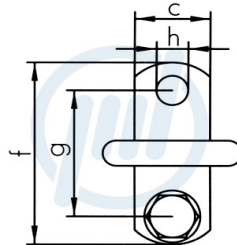

Anschlagpunkte TAPG

zum Anschrauben, Bügel rot lackiert

Art. Nr. 31tap...

Artikel-Nr.	Tragfähigkeit in t	Schraube *	a mm	b mm	c mm	d mm	e mm	f mm	g mm	h mm	l mm
TAPG 3	3,15	M 20	12	56	50	18	34	130	90	21	53
TAPG 5	5,3	M 24	15	67	60	22	42	160	110	25	63
TAPG 8	8	M 27	20	80	70	26	55	190	130	28	68

*Schrauben gehören nicht zum Lieferumfang, bitte Ausführung GK 8.8 verwenden.

WIEDENMANN SEILE GMBH

90431 Nürnberg
Egenhauser Str. 5
Tel. 0911 6109530
Fax 0911 652032

97342 Marktsteft □ 06796 Sandersorf-Brehna
Am Traugraben 8 □ OT Brehna/Delitzscher Str. 5
Tel. 09332 5061-0 □ Tel. 034954 48783
Fax 09332 5061-18 □ Fax 034954 48784

info@wiedenmann-seile.de www.wiedenmannseile.de

Online-Shop: www.wiedenmann-seile.de