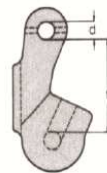

3-Strang-Kettengehänge

Art. Nr. 30g,h,i...

Ketten Ø mm	Tragkraft in kg* bei Neigungswinkel β	
	0 - 45°	45 - 60°
6	2.360	1.700
7	3.150	2.240
8	4.250	3.000
10	6.700	4.750
13	11.200	8.000
16	17.000	11.800
18	21.200	15.000
20	26.500	19.000

*Verkürzungseinrichtung mit Feder

Abb. g

GHS

Abb. h

CLG

Abb. i

SGB

VKF*