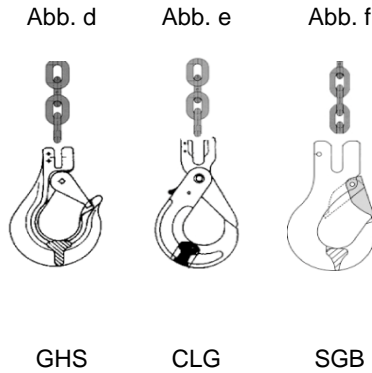

2-Strang-Kettengehänge

Art. Nr. 30d,e,f...

Ketten Ø mm	Tragkraft in kg* bei Neigungswinkel β	
	0 - 45°	45 - 60°
6	1.600	1.120
7	2.120	1.500
8	2.800	2.000
10	4.250	3.150
13	7.500	5.300
16	11.200	8.000
18	14.000	10.000
20	17.000	12.500