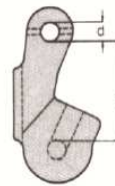

2-Strang-Kettengehänge

Art. Nr. 30d,e,f...

Ketten Ø mm	Tragkraft in kg* bei Neigungswinkel β	
	0 - 45°	45 - 60°
6	1.600	1.120
7	2.120	1.500
8	2.800	2.000
10	4.250	3.150
13	7.500	5.300
16	11.200	8.000
18	14.000	10.000
20	17.000	12.500