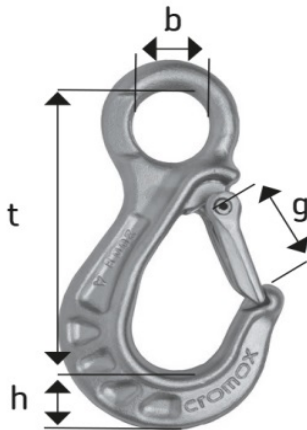

Ösenhaken mit Sicherungsklappe

Art. Nr.32cro-cohf...

Bezeichnung	Tragfähigkeit WLL t	Maße in mm				Gewicht kg
		t	g	b	h	
COHF 04	0,40	75	20	17	17	0,185
COHF 05/06	0,90	100	25	25	22	0,350
COHF 07/08	1,55	126	32	27	28	0,790
COHF 10	2,45	160	40	37	34	1,370
COHF 13	3,85	190	51	48	45	3,000
COHF 16 (G5)	5,00	230	66	55	51	4,800
COHF 18 (G5)	7,00	230	66	55	51	4,800